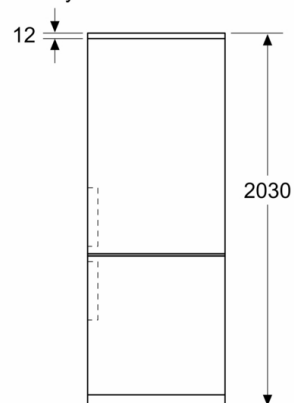

#### Rozměry

- rozměry spotřebiče (V x Š x H) : 203.0 cm x 60.0 cm x 66.5 cm

#### Všeobecné informace

- Vysoce lesklá zadní stěna se systémem multiAirflow
- objem \*\*\*\* mrazicí části: 103 l
- mrazicí kapacita: 10 kg za 24 hod.
- doba skladování při poruše: 18 hod.

**Serie 4, Volně stojící chladnička s mrazákem  
dole, 203 x 60 cm, Nerezový vzhled  
KGN392LBF**

Rozměry v mm

Rozměry v mm

Rozměry v mm